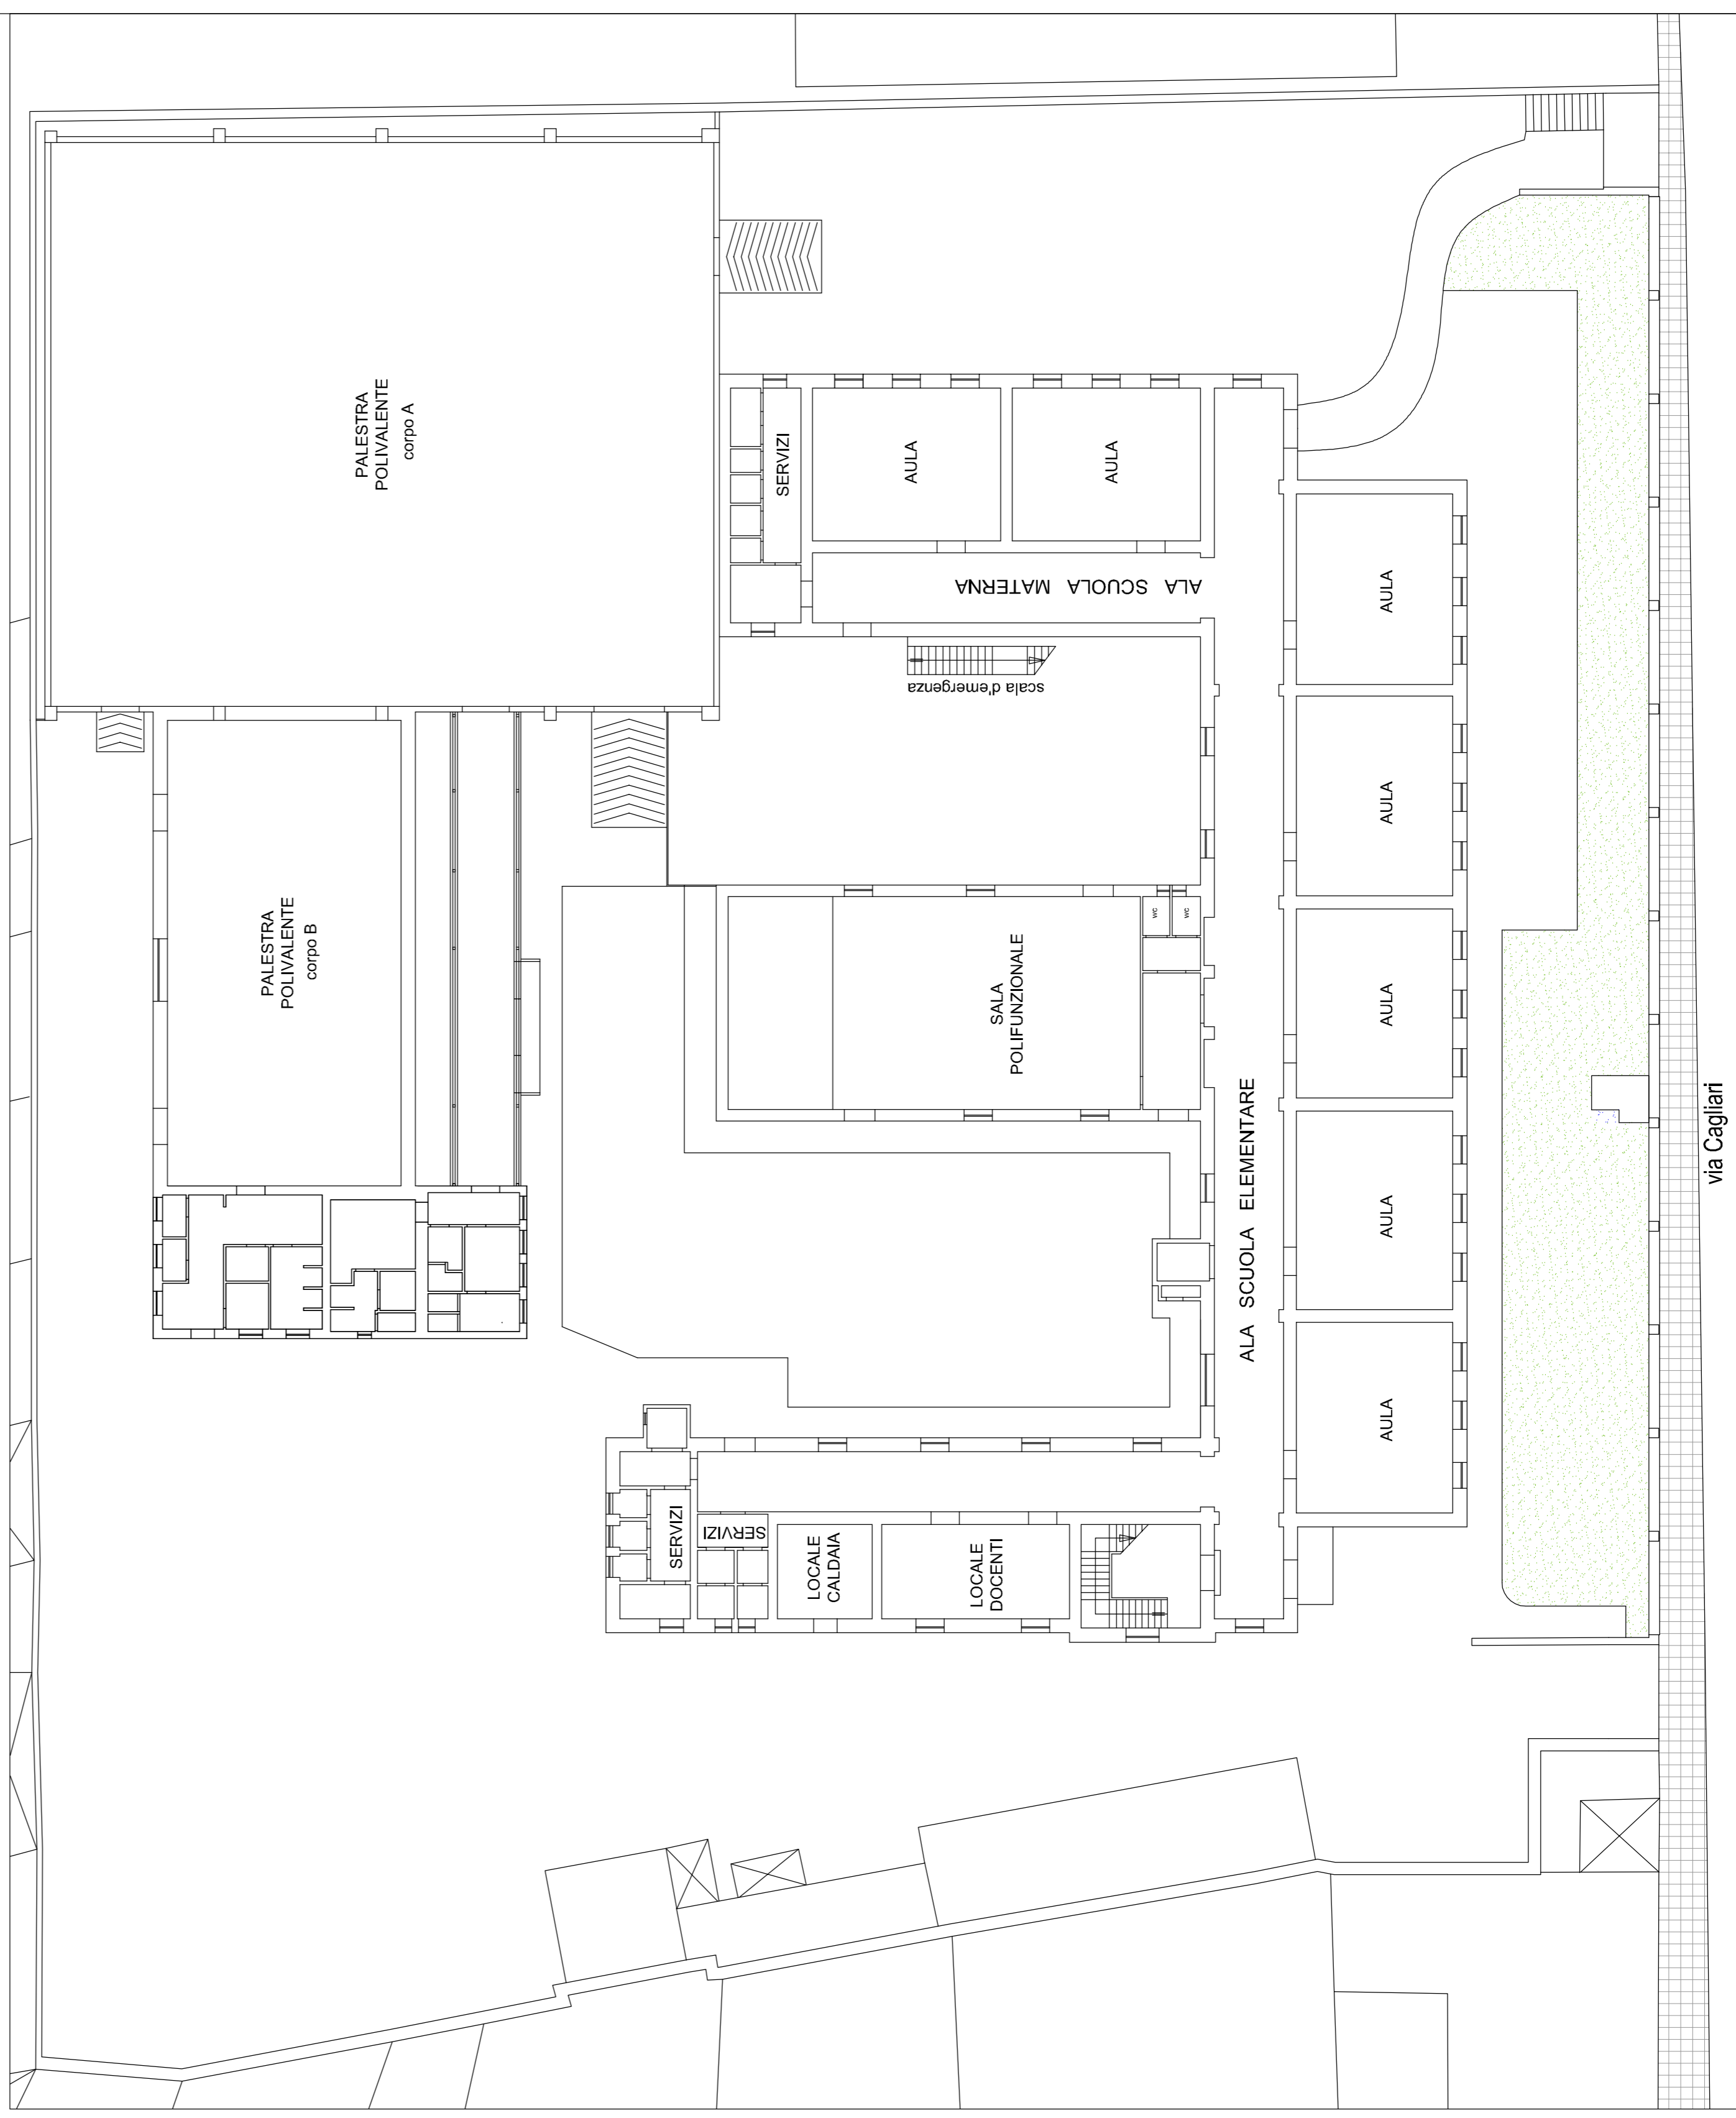

COMMITTENTE: Amministrazione Comunale di DOMUSNOVAS

Il RUP:

Il Sindaco: MASSIMILIANO VENTURA

Il Progettista: Ufficio Tecnico Comunale

TAVOLA 1

INDIVIDUAZIONE PLANIMETRICA

Scala: varie

Data: Aprile 2019
Rev.

VISTA FOTOGRAFICA ZENITALE

VISTA FOTOGRAFICA INCLINATA A 45°

ESTRATTO AEROFOTOGRAMMETRIA. Scala 1:1.000

PIANTA GENERALE - SCUOLE ELEMENTARI VIA CAGLIARI. Piano Terra. Scala 1:200

via Cagliari