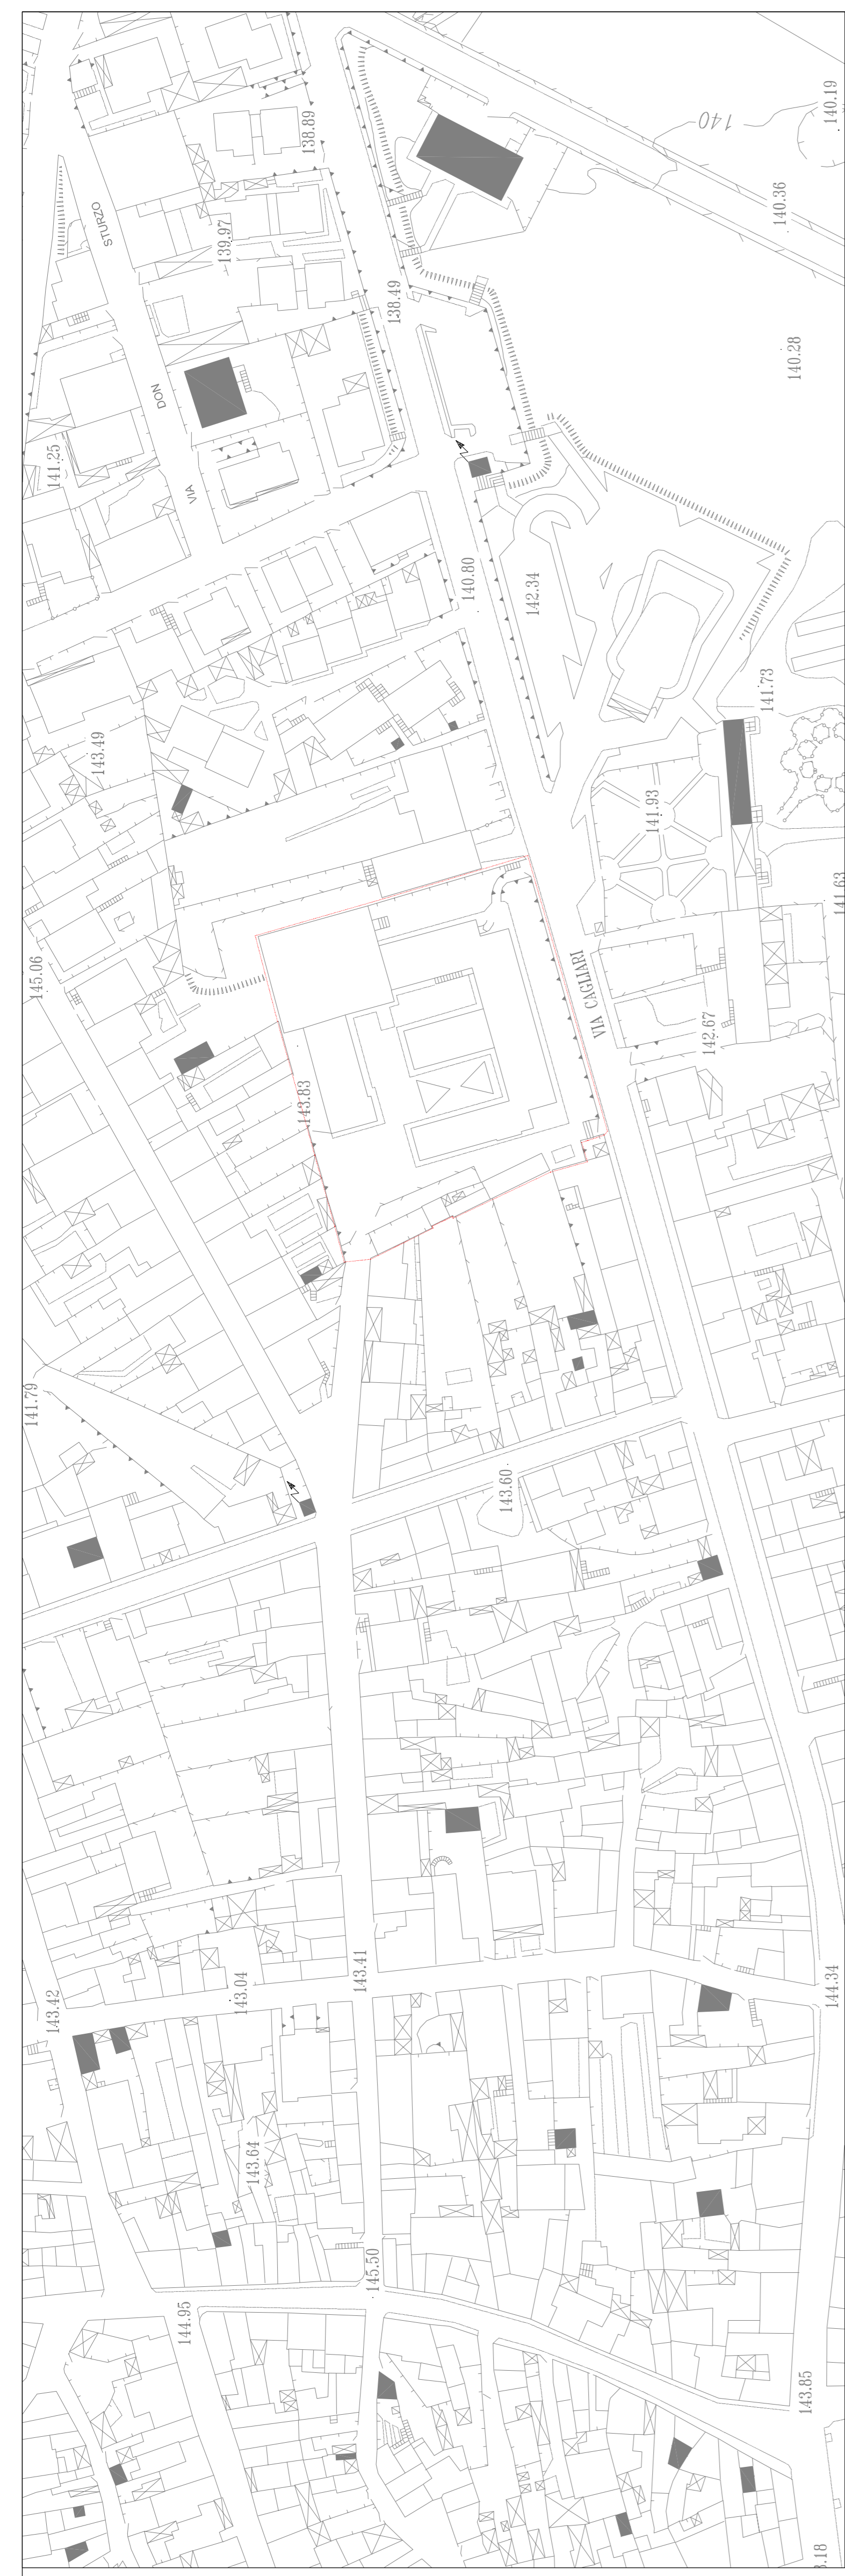

COMUNE DI DOMUSNOVAS
PROVINCIA DEL SUD SARDEGNA

**INTERVENTO DI DEMOLIZIONE
E RICOSTRUZIONE RECINZIONE PERICOLANTE
DELLA SCUOLA PRIMARIA E PER L'INFANZIA
DI VIA CAGLIARI - LATO VIA CAGLIARI**

Progetto ESECUTIVO

COMMITTENTE: Amministrazione Comunale di DOMUSNOVAS

Il RUP:

Il Sindaco: MASSIMILIANO VENTURA

Il Progettista: Ufficio Tecnico Comunale

TAVOLA 1

INDIVIDUAZIONE PLANIMETRICA

Scala: varie

Data: Aprile 2019
Rev.

VISTA FOTOGRAFICA ZENITALE

VISTA FOTOGRAFICA INCLINATA A 45°

ESTRATTO AEROFOTOGRAMMETRIA. Scala 1:1.000

PIANTA GENERALE - SCUOLE ELEMENTARI VIA CAGLIARI. Piano Terra. Scala 1:200

via Cagliari